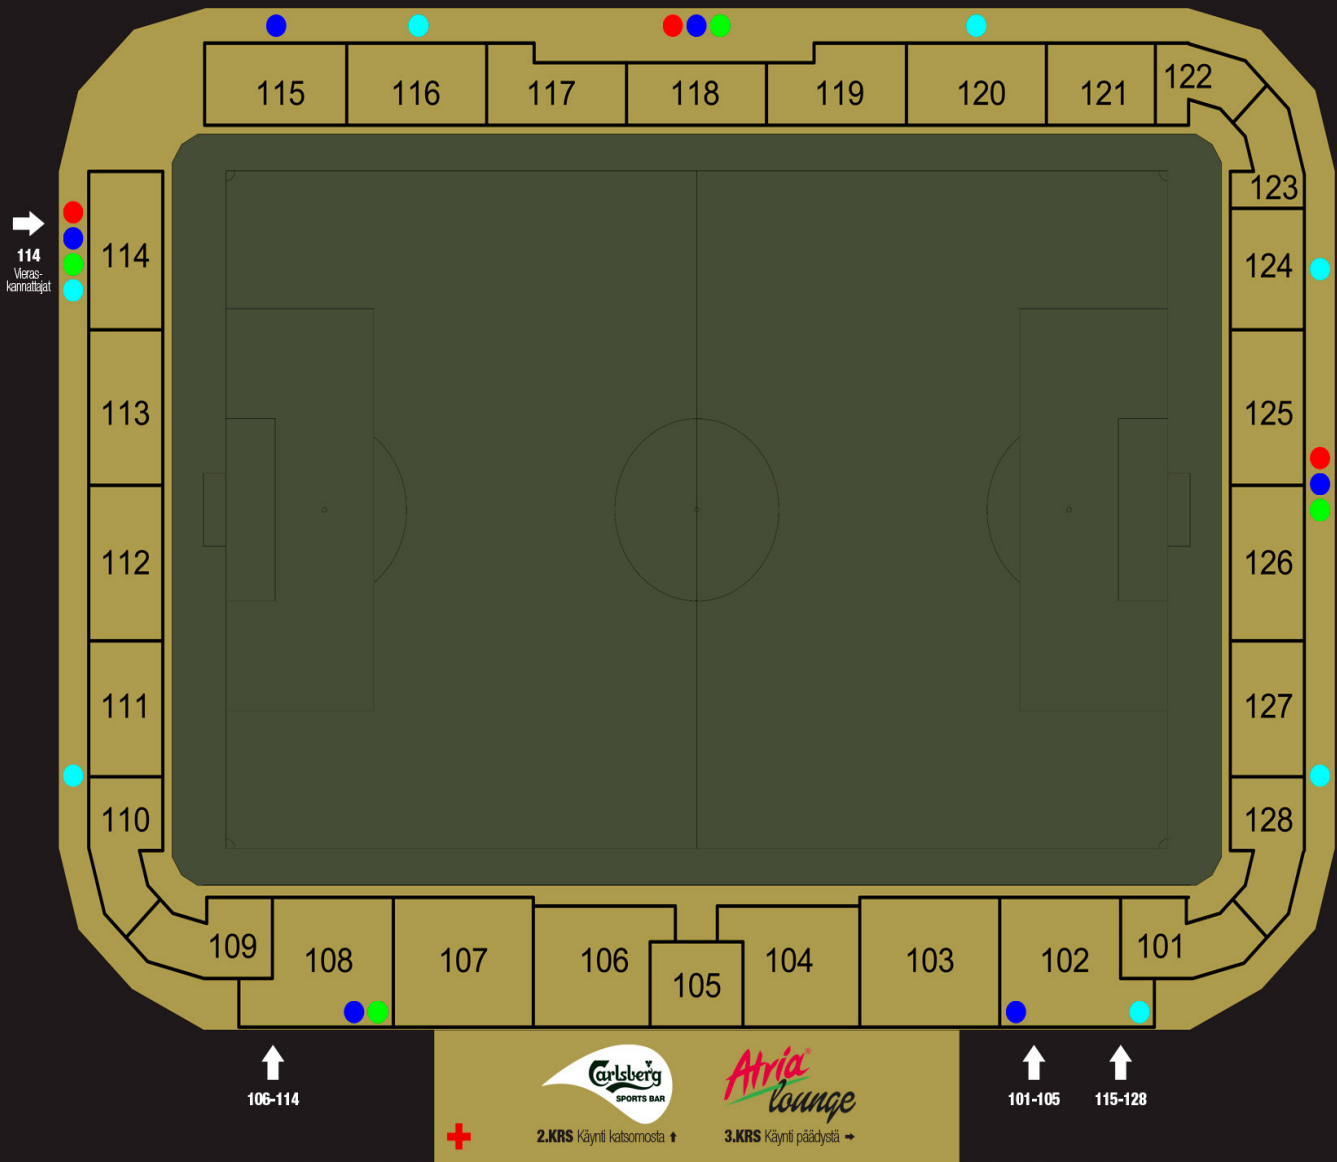

omaspstadion

→ SISÄÄNKÄYNNIT

● RUOKAPISTE **Sibylla**

● KIOSKIPISTE **Coca-Cola** **Pantteri** **M MAGNUM** **INGMAN** **Kultaa Katrina** **Atria**

● ANNISKELUPISTE **Carlsberg**

● WC